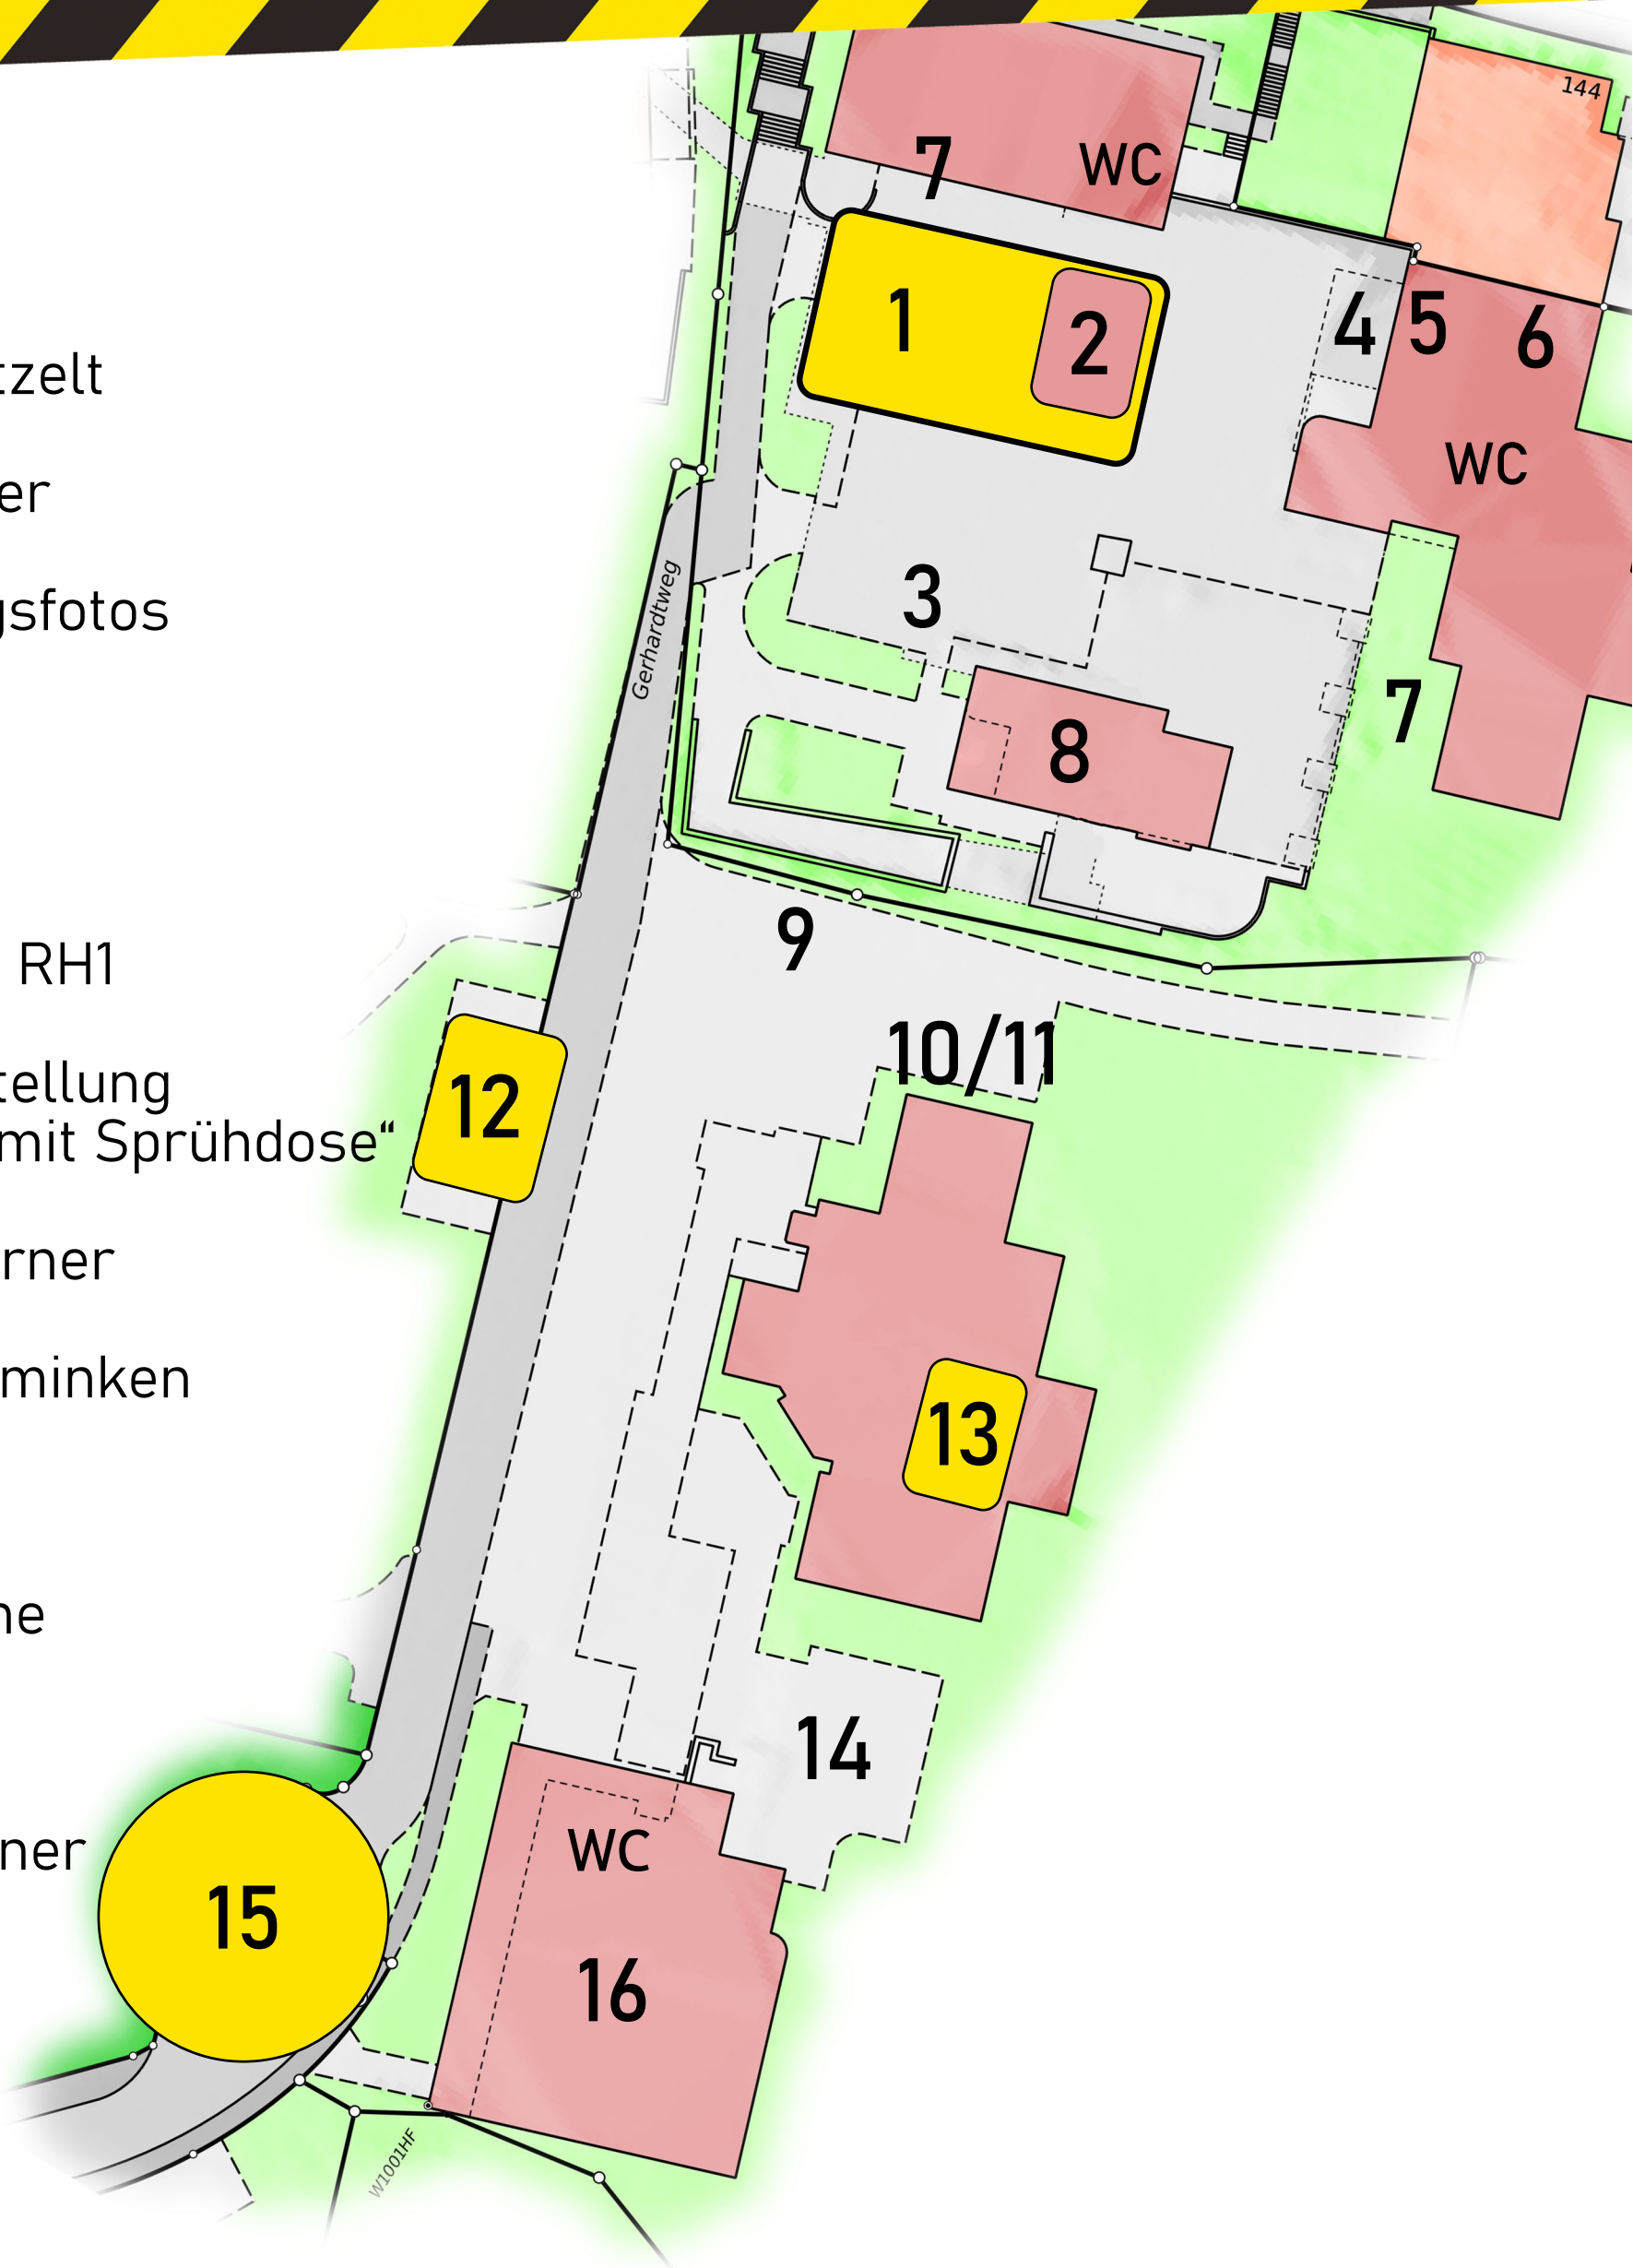

Festival-Areal-Plan

1 Festzelt

2 Bühne Festzelt

3 Food-Corner

4 Erinnerungsfotos

5 Sanität

6 Bibliothek

7 Vernissage RH1

8 Kunstausstellung
„Stilleben mit Sprühdose“

9 Sweets-Corner

10 Kinderschminken

11 Basteln

12 Hauptbühne

13 Disco RH2

14 Jubla-Corner

15 Arena

16 Turnhalle